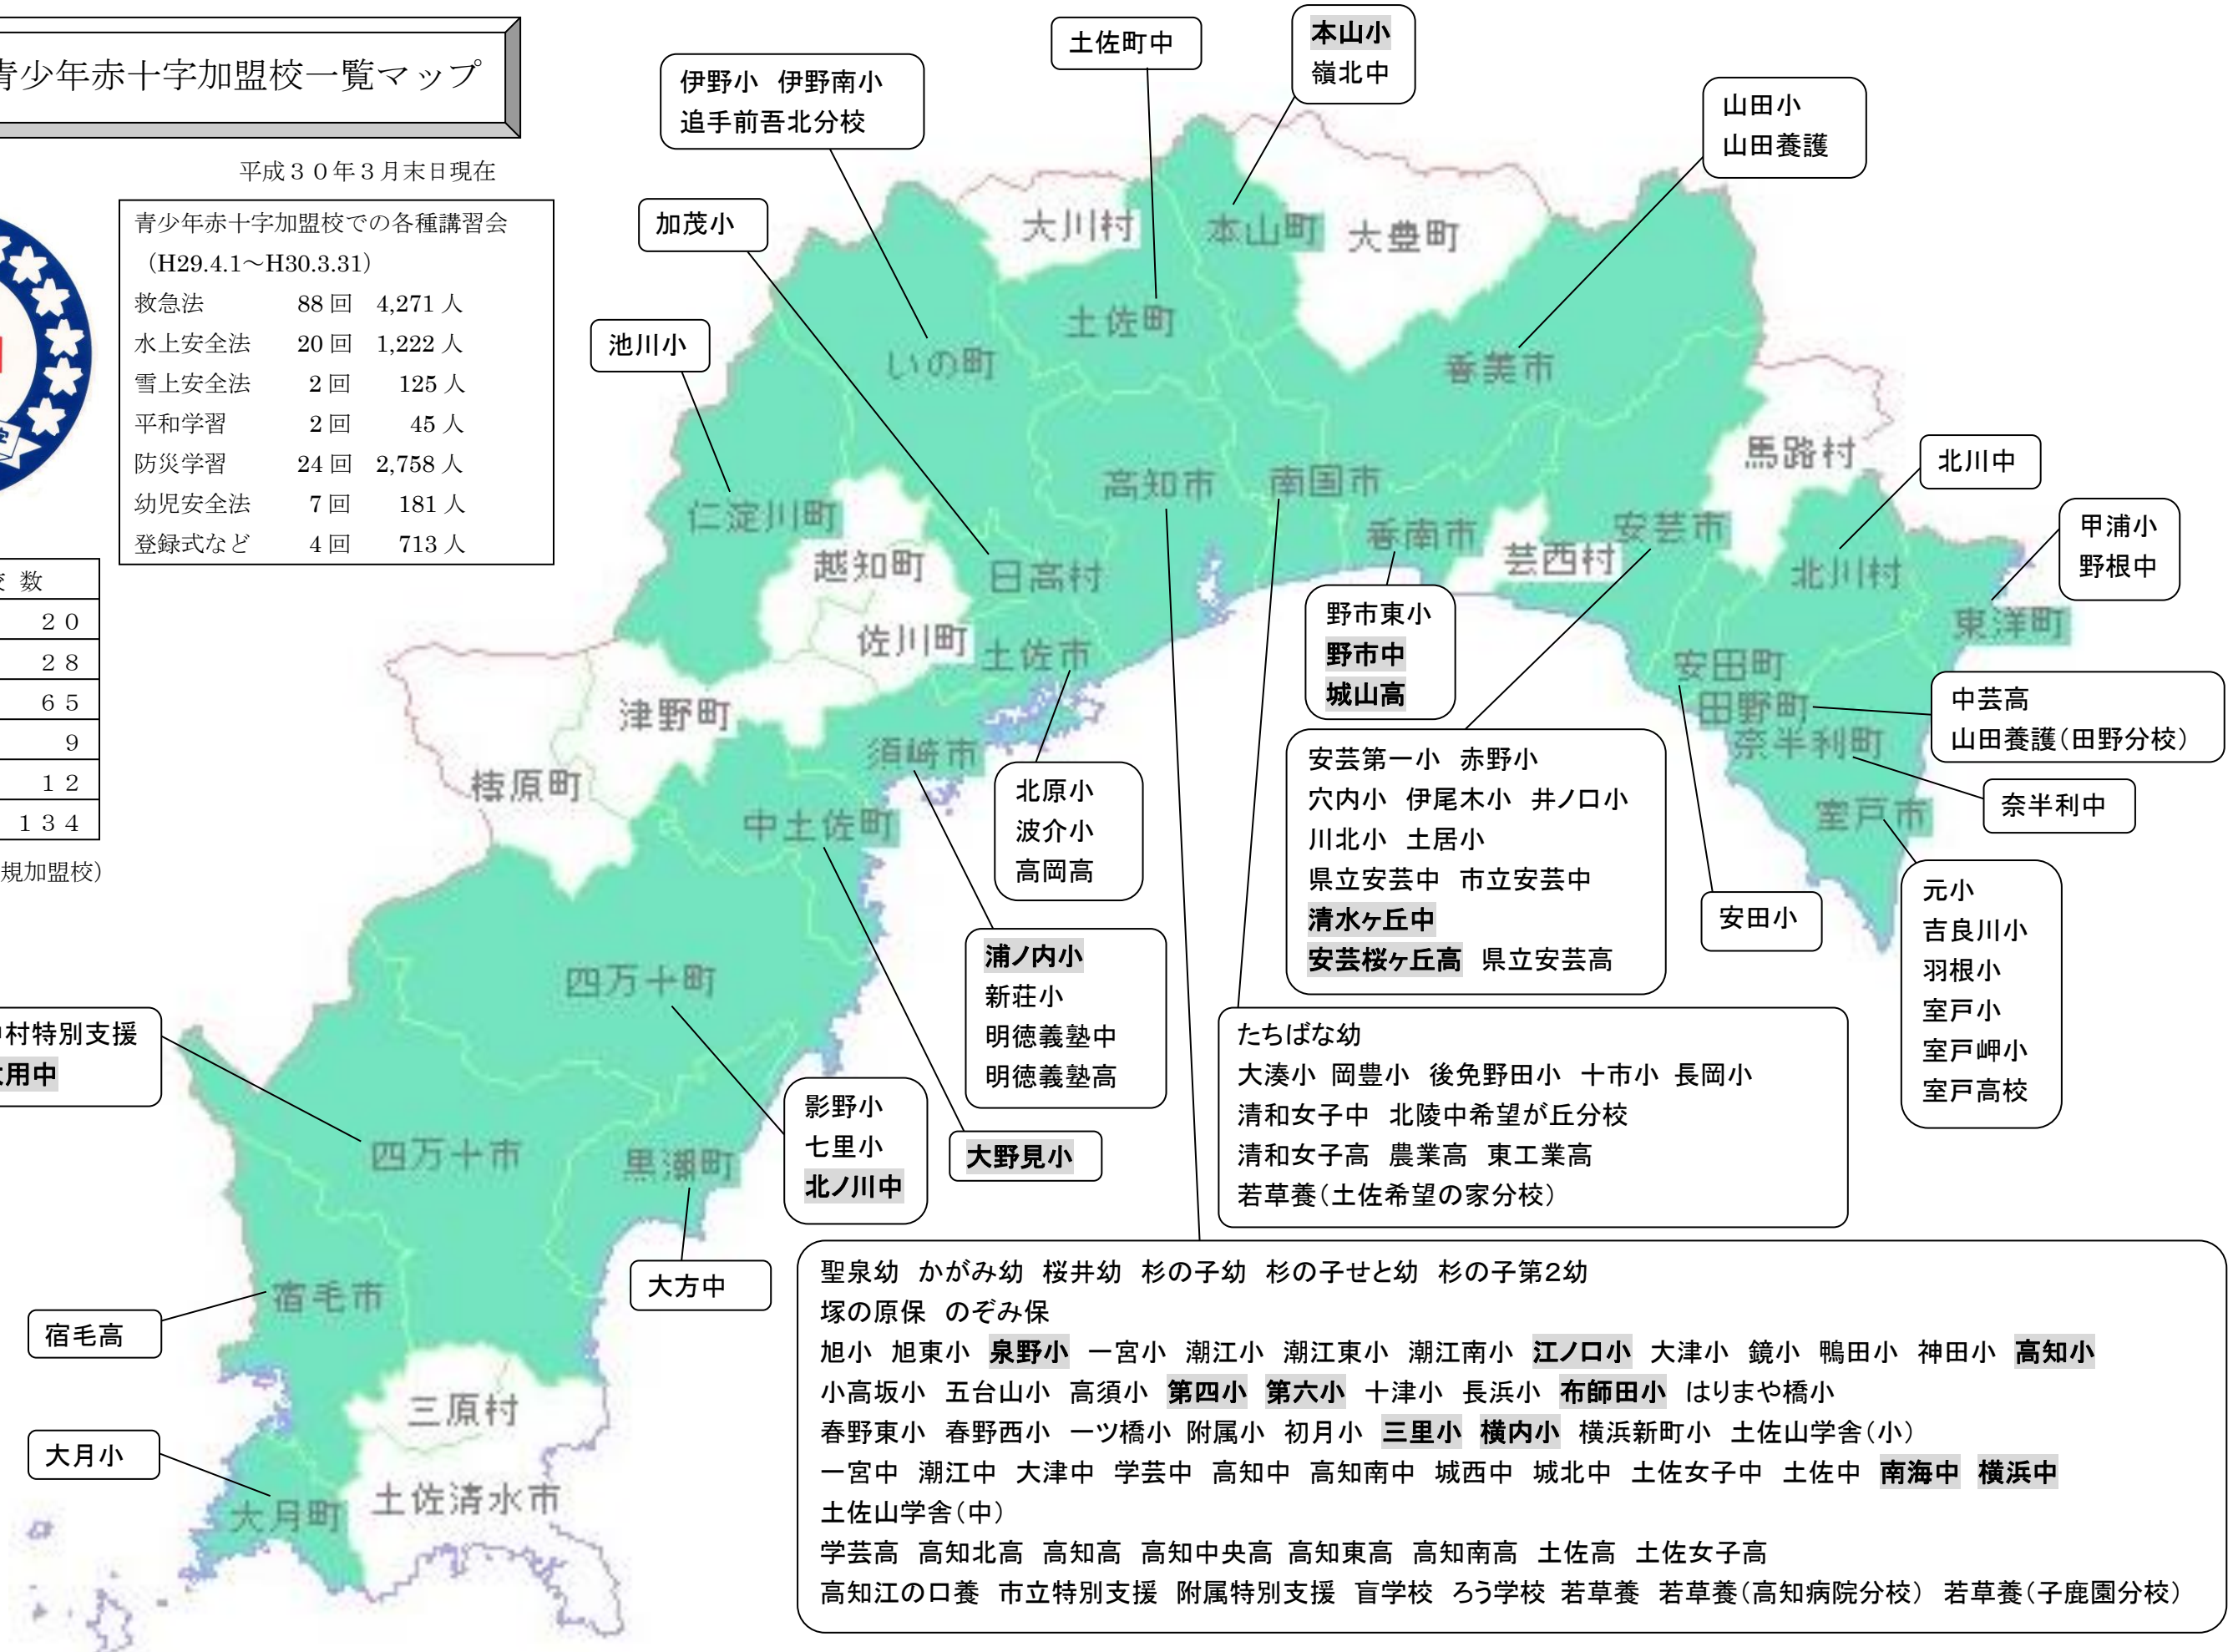

高知県青少年赤十字加盟校一覧マップ

平成30年3月末日現在

青少年赤十字加盟校での各種講習会
(H29.4.1~H30.3.31)

救急法	88回	4,271人
水上安全法	20回	1,222人
雪上安全法	2回	125人
平和学習	2回	45人
防災学習	24回	2,758人
幼児安全法	7回	181人
登録式など	4回	713人

加盟校数	
高等学校	20
中学校	28
小学校	65
保・幼	9
特別支援	12
合計	134

(*網掛けは新規加盟校)

中村特別支援
大用中

宿毛高

大月小

伊野小 伊野南小
追手前吾北分校

土佐町中

本山小
嶺北中

山田小
山田養護

加茂小

池川小

北川中

甲浦小
野根中

野市東小
野市中
城山高

中芸高
山田養護(田野分校)

奈半利中

安芸第一小 赤野小
穴内小 伊尾木小 井ノ口小
川北小 土居小
県立安芸中 市立安芸中
清水ヶ丘中
安芸桜ヶ丘高 県立安芸高

元小
吉良川小
羽根小
室戸小
室戸岬小
室戸高校

北原小
波介小
高岡高

浦ノ内小
新荘小
明德義塾中
明德義塾高

大野見小

たちばな幼
大湊小 岡豊小 後免野田小 十市小 長岡小
清和女子中 北陵中希望が丘分校
清和女子高 農業高 東工業高
若草養(土佐希望の家分校)

影野小
七里小
北ノ川中

聖泉幼 かがみ幼 桜井幼 杉の子幼 杉の子せと幼 杉の子第2幼
塚の原保 のぞみ保
旭小 旭東小 泉野小 一宮小 潮江小 潮江東小 潮江南小 江ノ口小 大津小 鏡小 鴨田小 神田小 高知小
小高坂小 五台山小 高須小 第四小 第六小 十津小 長浜小 布師田小 はりまや橋小
春野東小 春野西小 一ツ橋小 附属小 初月小 三里小 横内小 横浜新町小 土佐山学舎(小)
一宮中 潮江中 大津中 学芸中 高知中 高知南中 城西中 城北中 土佐女子中 土佐中 南海中 横浜中
土佐山学舎(中)
学芸高 高知北高 高知高 高知中央高 高知東高 高知南高 土佐高 土佐女子高
高知江の口養 市立特別支援 附属特別支援 盲学校 ろう学校 若草養 若草養(高知病院分校) 若草養(子鹿園分校)