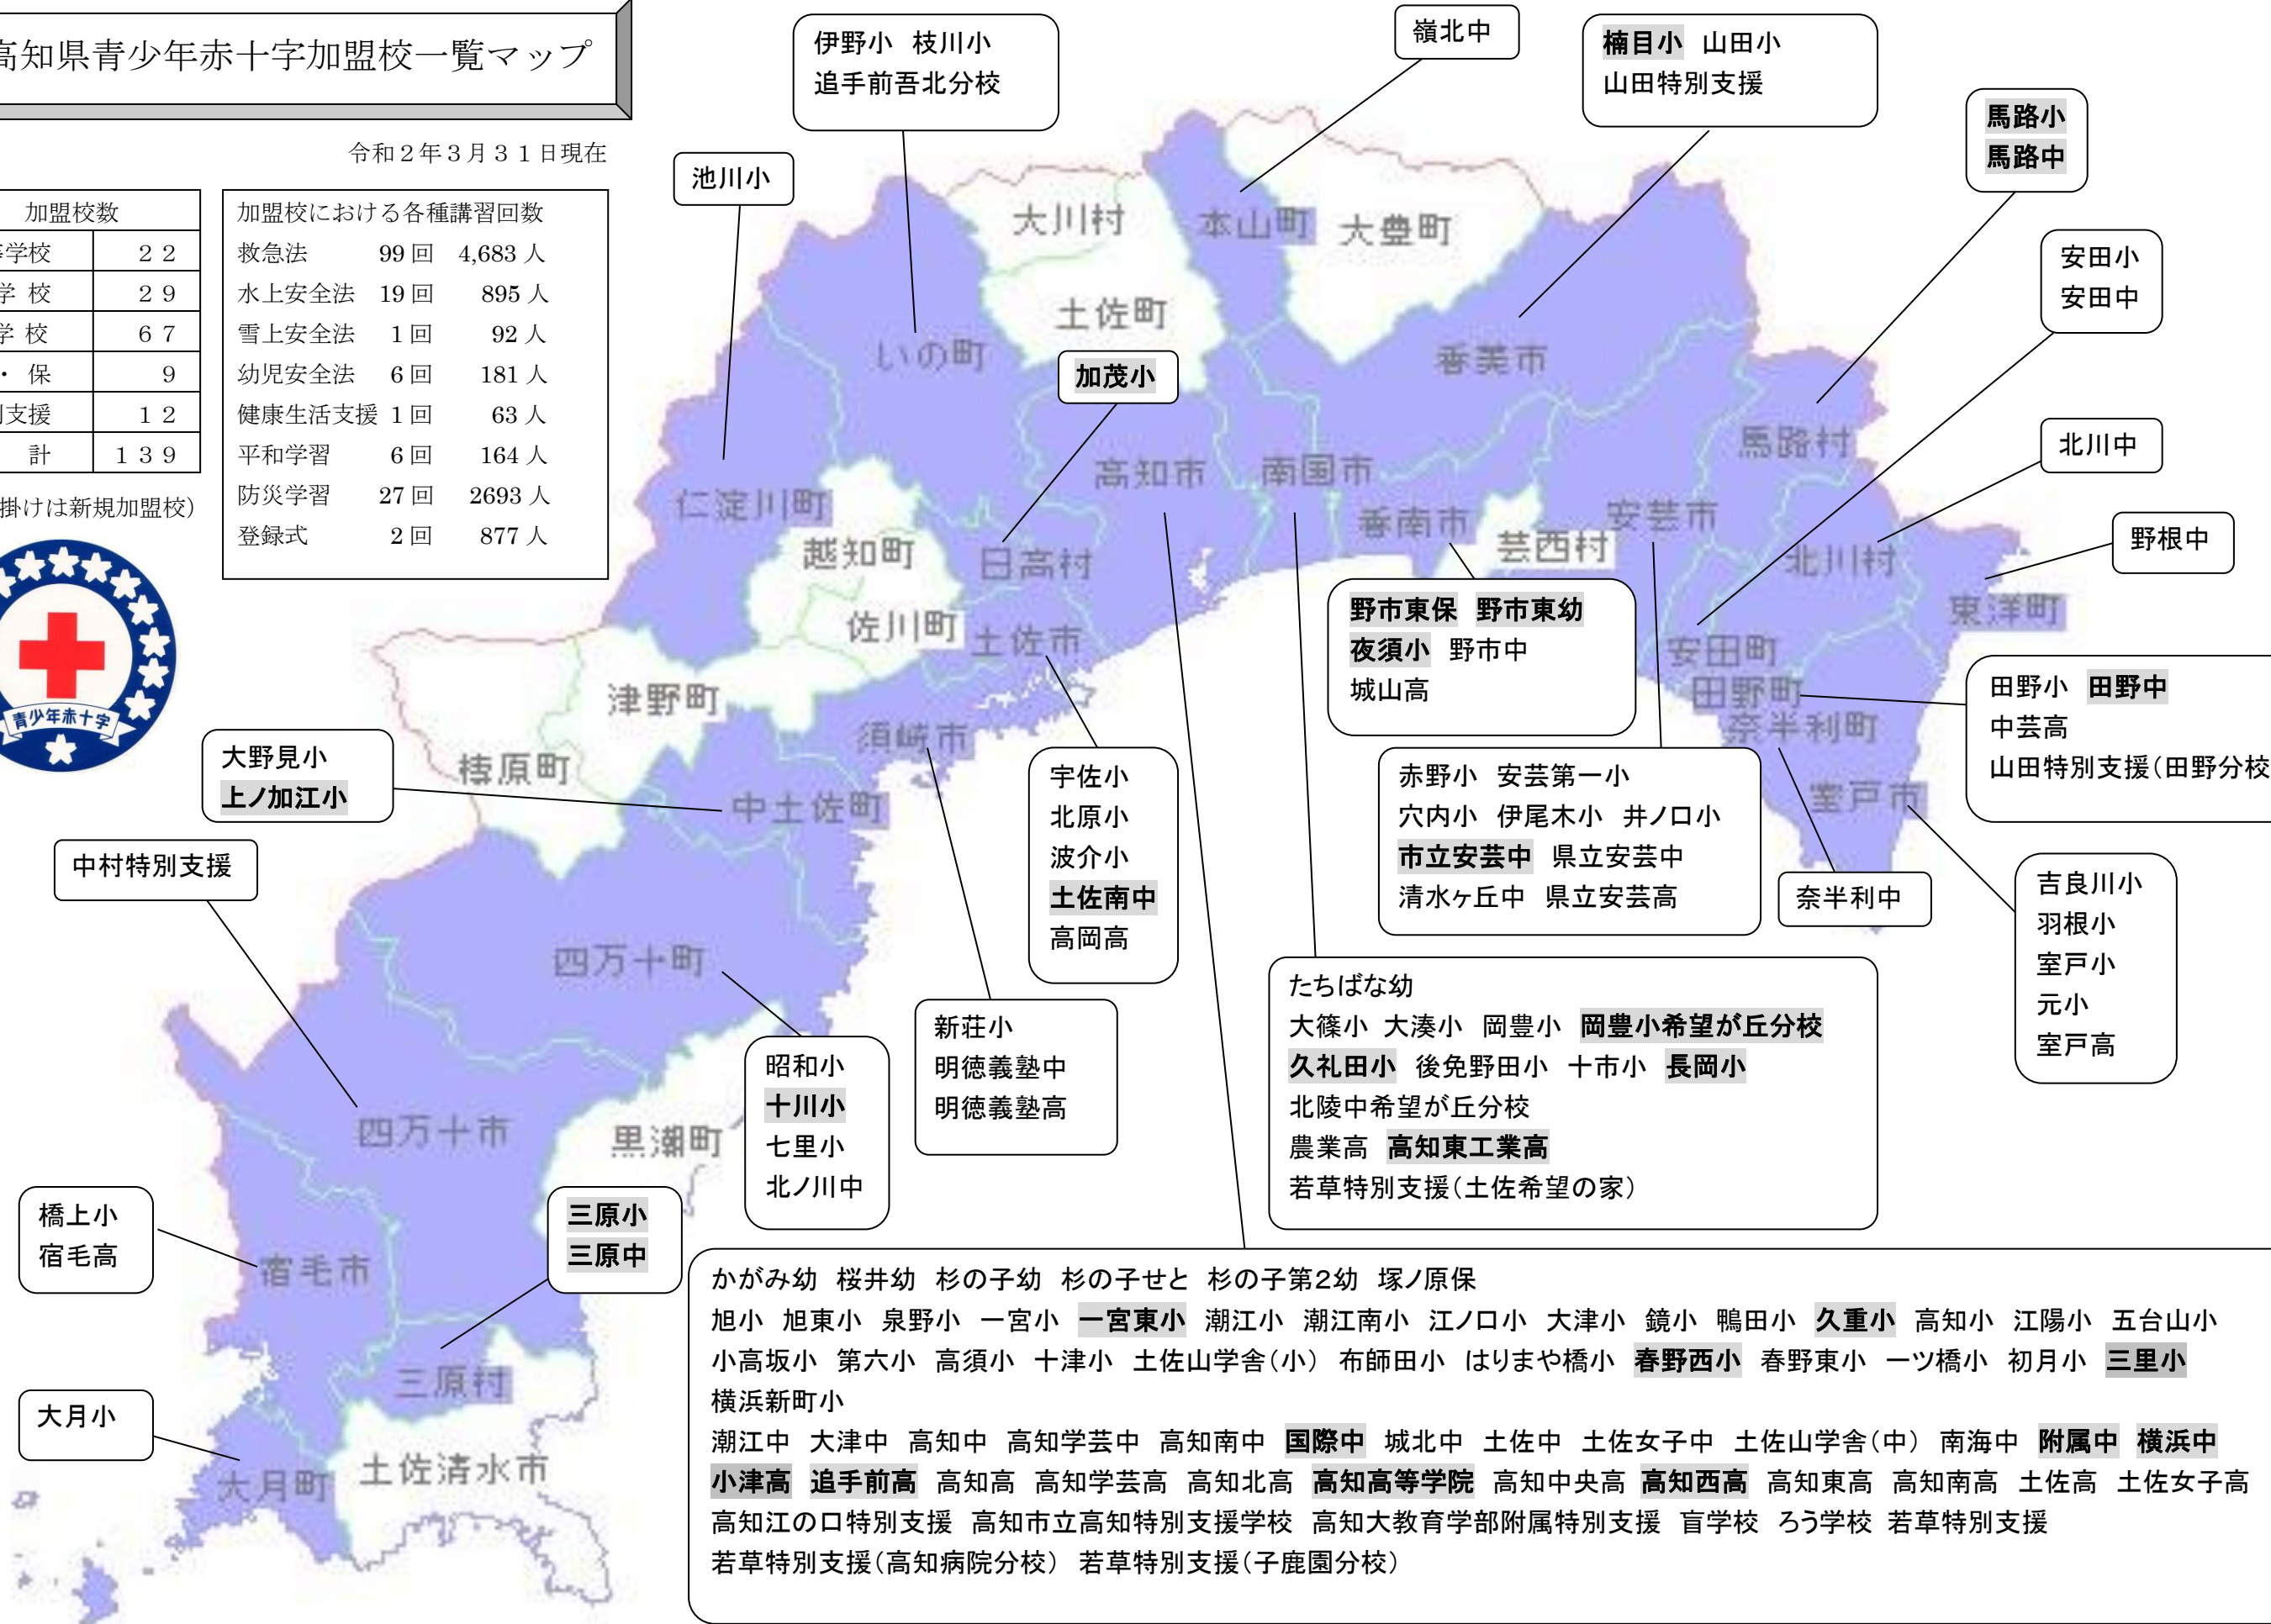

高知県青少年赤十字加盟校一覧マップ

令和2年3月31日現在

| 加盟校数 | |
|------|-----|
| 高等学校 | 22 |
| 中学校 | 29 |
| 小学校 | 67 |
| 幼・保 | 9 |
| 特別支援 | 12 |
| 合計 | 139 |

(*網掛けは新規加盟校)

| 加盟校における各種講習回数 | | |
|---------------|-----|--------|
| 救急法 | 99回 | 4,683人 |
| 水上安全法 | 19回 | 895人 |
| 雪上安全法 | 1回 | 92人 |
| 幼児安全法 | 6回 | 181人 |
| 健康生活支援 | 1回 | 63人 |
| 平和学習 | 6回 | 164人 |
| 防災学習 | 27回 | 2,693人 |
| 登録式 | 2回 | 877人 |

かがみ幼 桜井幼 杉の子幼 杉の子せと 杉の子第2幼 塚ノ原保
 旭小 旭東小 泉野小 一宮小 **一宮東小** 潮江小 潮江南小 江ノ口小 大津小 鏡小 鴨田小 **久重小** 高知小 江陽小 五台山小
 小高坂小 第六小 高須小 十津小 土佐山学舎(小) 布師田小 はりまや橋小 **春野西小** 春野東小 一ツ橋小 初月小 **三里小**
 横浜新町小
 潮江中 大津中 高知中 高知学芸中 高知南中 **国際中** 城北中 土佐中 土佐女子中 土佐山学舎(中) 南海中 **附属中** **横浜中**
小津高 **追手前高** 高知高 高知学芸高 高知北高 **高知高等学院** 高知中央高 **高知西高** 高知東高 高知南高 土佐高 土佐女子高
 高知江の口特別支援 高知市立高知特別支援学校 高知大教育学部附属特別支援 盲学校 ろう学校 若草特別支援
 若草特別支援(高知病院分校) 若草特別支援(子鹿園分校)